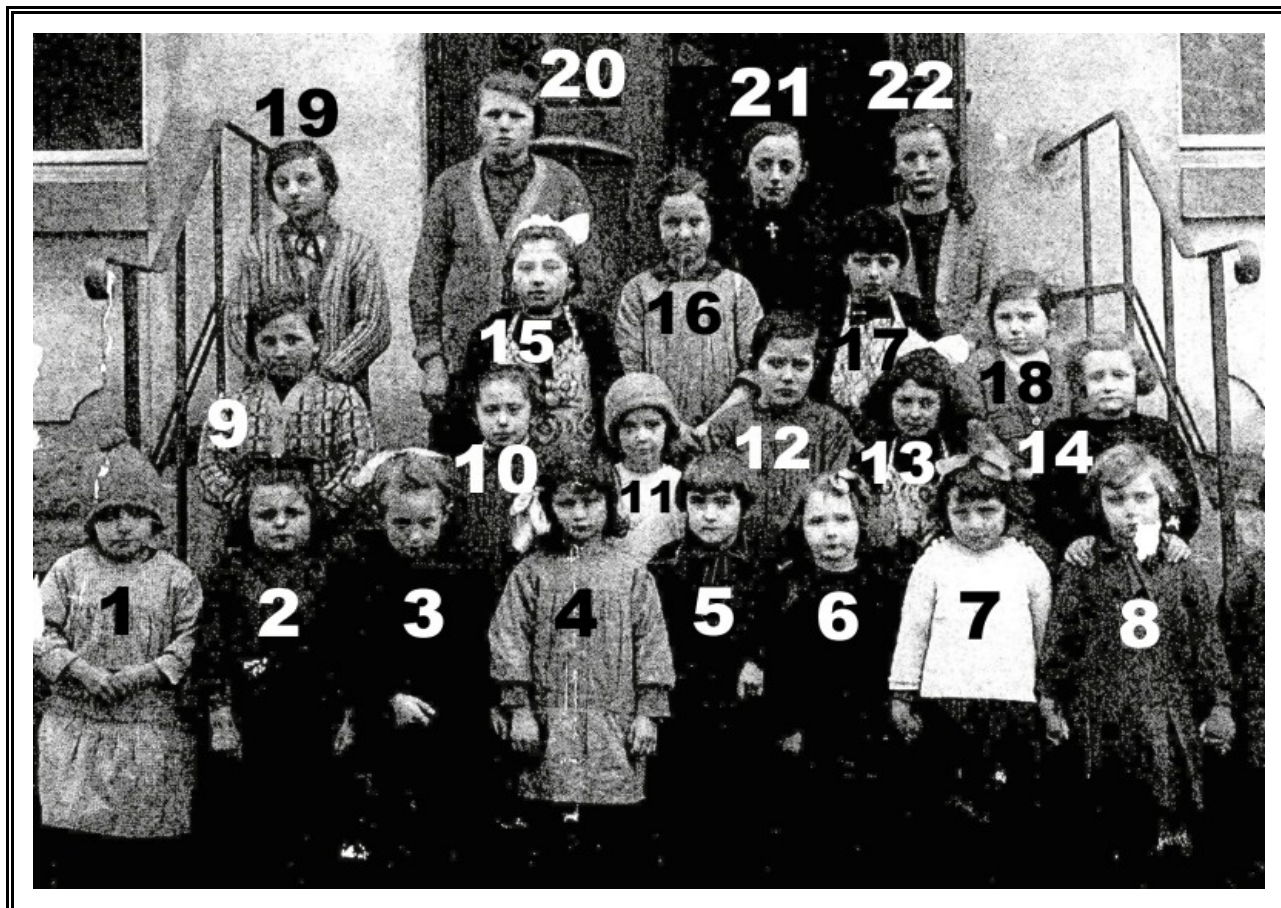

# Avis de recherche !

... é l u c i d é !!!

La classe de Mme BAUDROUX, institutrice de l'école des filles, a été photographiée au cours de l'année scolaire 1927 - 1928. Monsieur Eugène BAGARD, né à HESSE et demeurant à SARREBOURG, a reconnu toutes les écolières figurant sur la photo. Grand merci à sa perspicacité ... et à son excellente mémoire ! Voici les prénom et nom de chaque écolière :