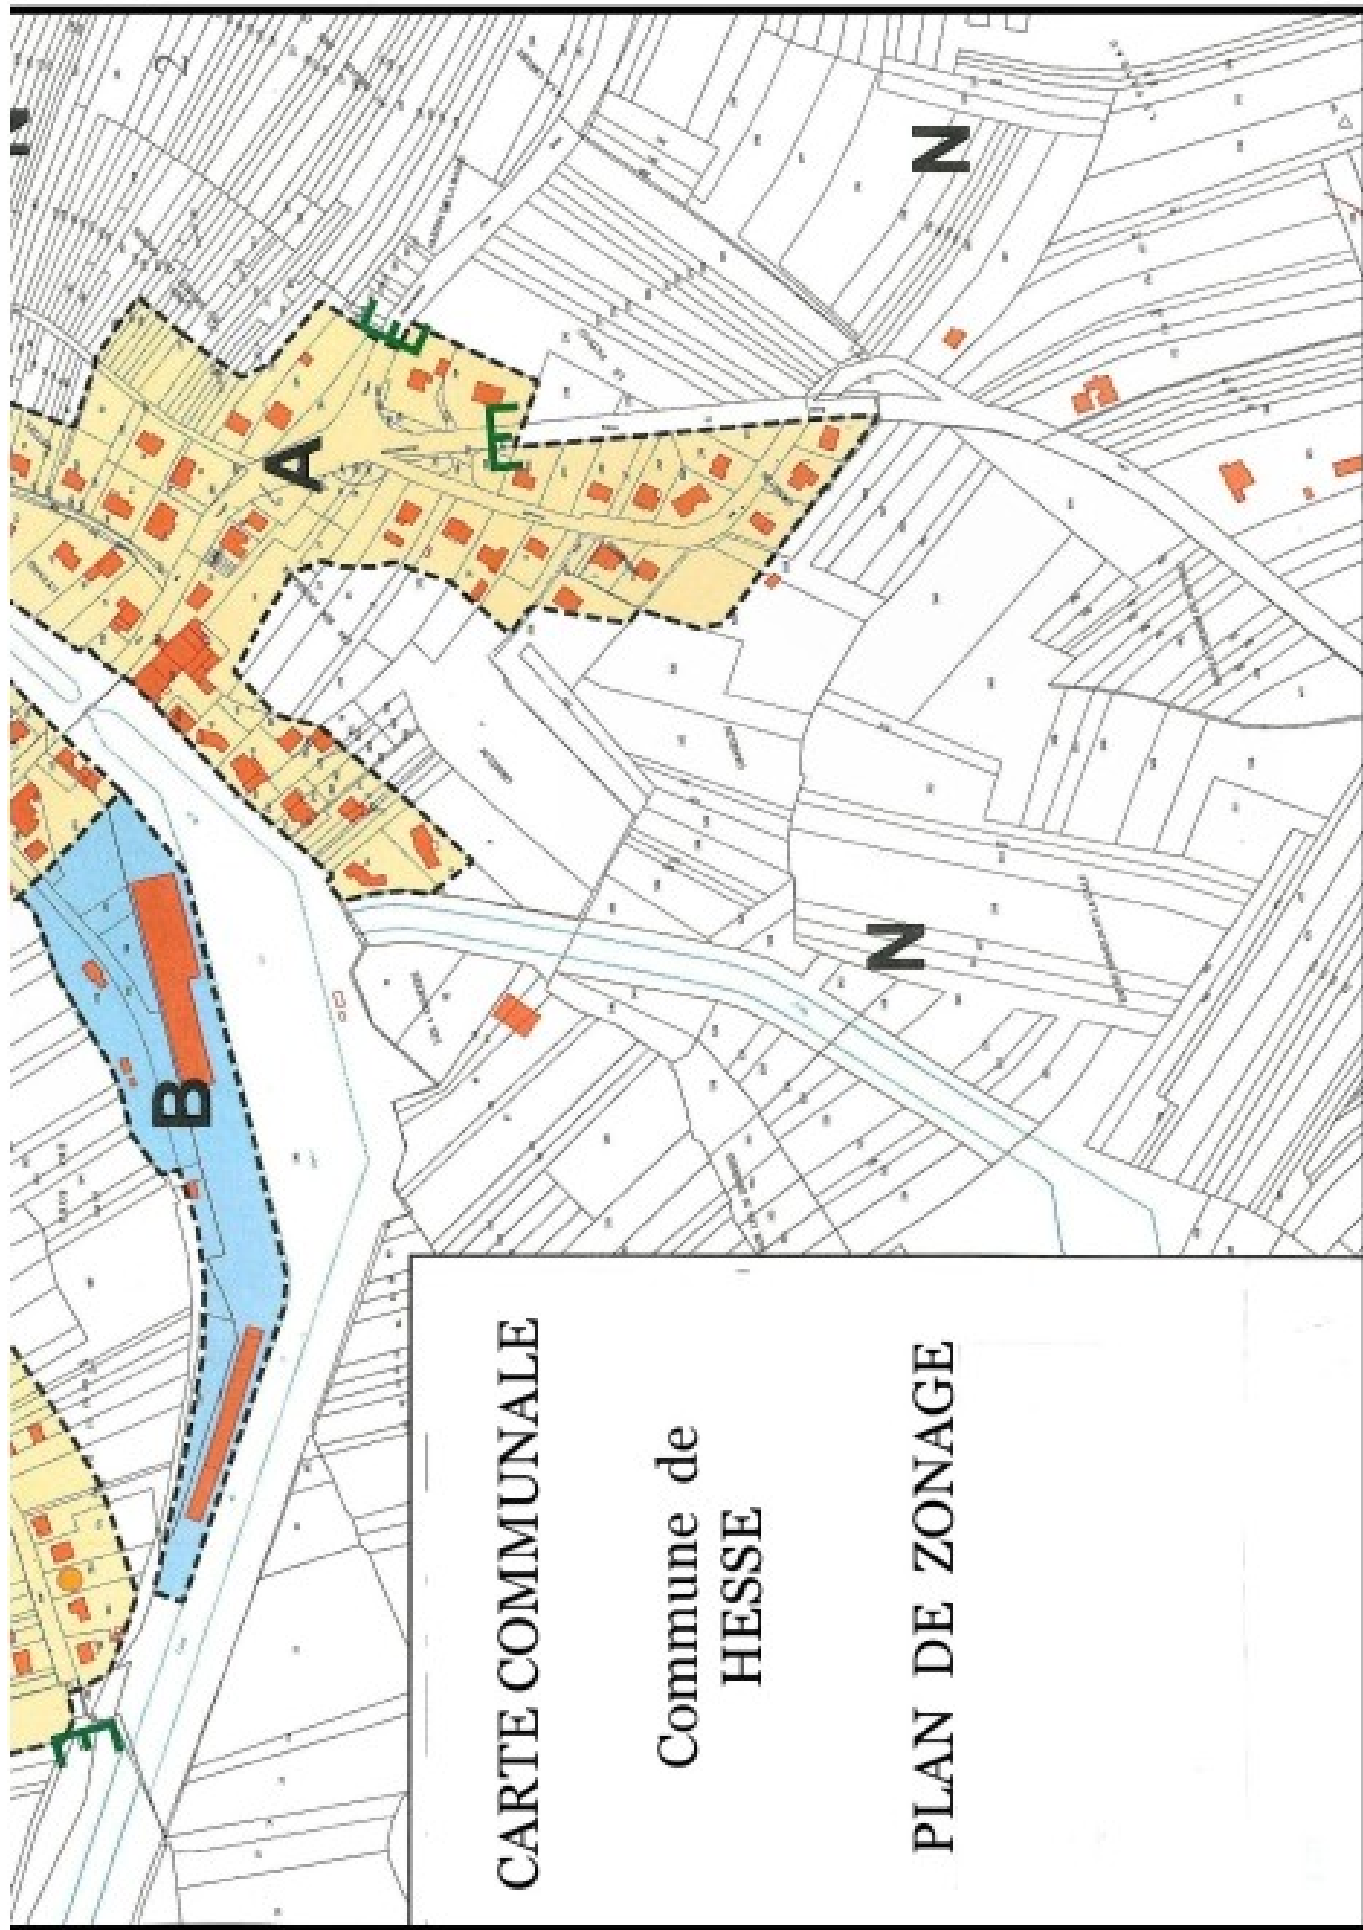

LEGENDE

- A - Constructible
- B - Constructible sans pour de l'habitat
- M - Mixte
- A - M (zone)
- (zone)
- UNITS DE ZONE
- IN THE INTERIOR
- PARCOURS CLASSIFICATION
- UNITS RECORD AND CURRENT (ZONE & NEW RECORD)

CARTE COMMUNALE

Commune de
HESSE

PLAN DE ZONAGE